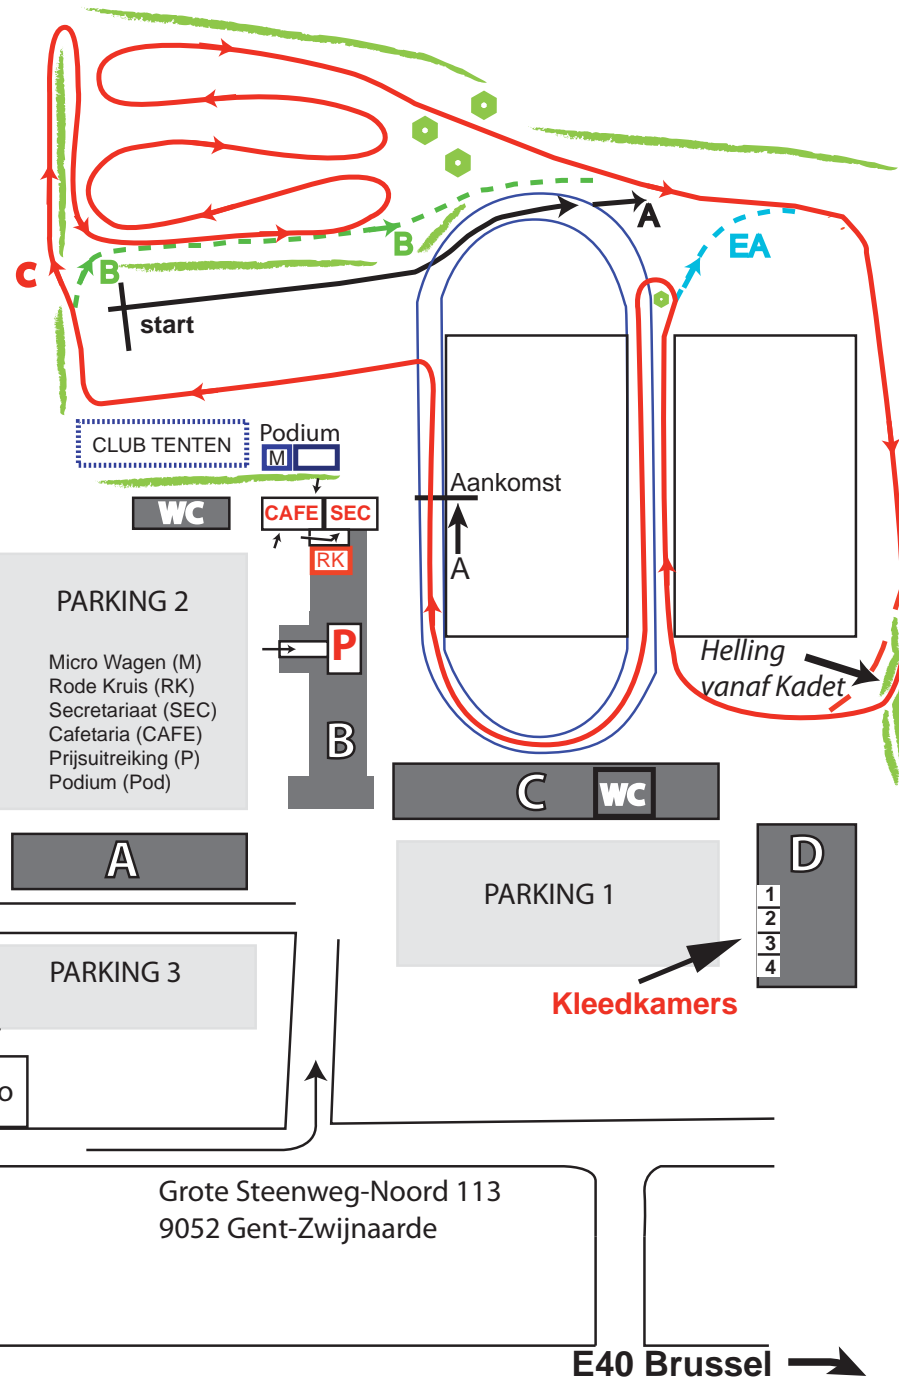

# 88<sup>e</sup> Veldloop

**88ste Veldloop Schaal M. de Booser**  
**Zondag 2 november 2014**  
**Don Boscollege Zwijnaarde**

12u25	Kan M	°2008	onder begeleiding	
12u30	Ben M	°2007	S + A	840 m
12u35	Ben M	°2006	S + A	840 m
12u40	Kan J	°2008	onder begeleiding	
12u45	Ben J	°2007	S + A	840 m
12u50	Ben J	°2006	S + A	840 m
12u55	Pup M	°2005	S + EA	1240 m
13u00	Pup M	°2004		
13u05	Pup J	°2005		
13u10	Pup J	°2004		
13u15	Min M	°2003	S + A + 1B	1850 m
13u22	Min M	°2002		
13u29	Min J	°2003		
13u36	Min J	°2002		
13u45	Kad M	°2001-2000	S + A + 1C	2340 m
14u00	Kad J		S + A + 2B	2860 m
14u15	Schol M	°1999-1998	S + A + 2B	2860 m
14u30	Schol J		S + A + 2C	3840 m
14u45	KORTE CROSS Jun M, Sen M, Mas M		S + EA+1C	2740 m
15u00	Jun V Sen V Mas V	°1997-1996 °95 en vroeger > 35 j	S+A+1B+2C	4850 m
15u25	Jun M Mas M	°1997-1996 > 35 j	S + A + 4C	6840 m
15u55	Sen M	°95 en vroeger	S + A + 5C	8340 m

**S**(tart) = 100 meter      **B** (kleine ronde) = 1010 meter  
**A**(anloopronde, tot aan de aankomst) = 740 meter      **C** (grote ronde) = 1500 meter  
**EA** (extra-aanloopronde) = 1140 meter  
**Opmerking** : Juniors, seniors en masters vrouwen lopen samen, idem voor juniors en masters mannen; er wordt wel een afzonderlijke rangschikking gemaakt.