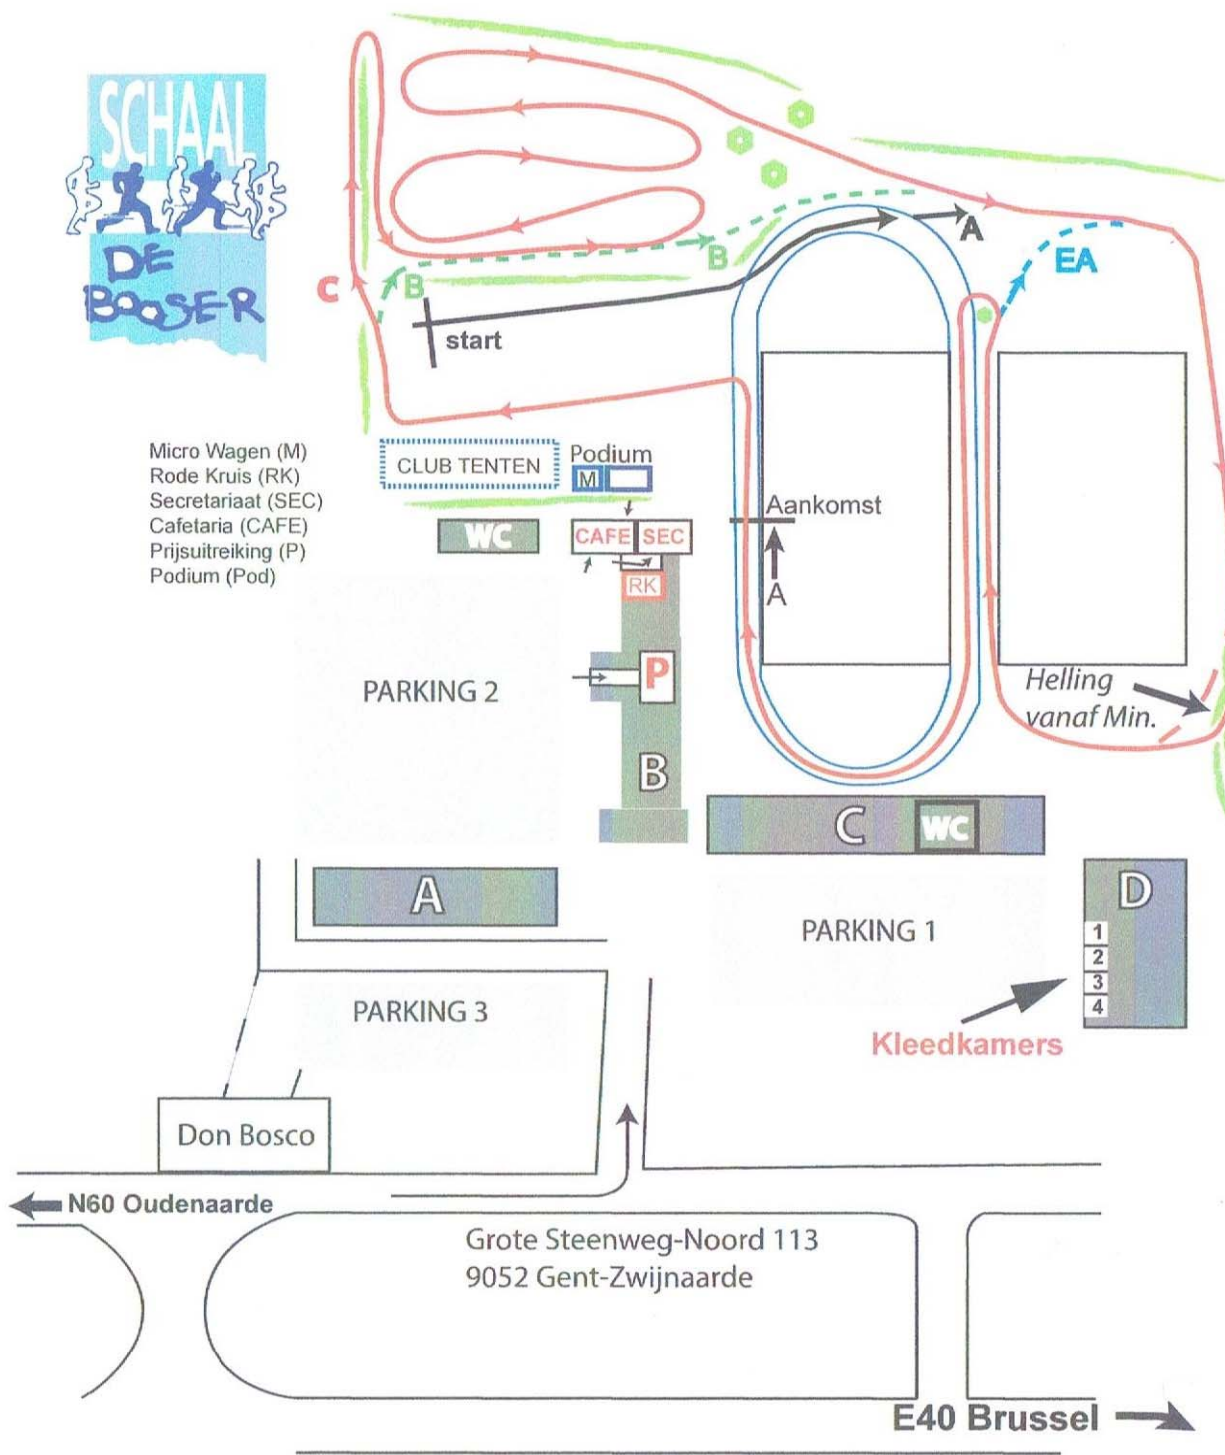

# 89<sup>e</sup> Veldloop

## 89ste Veldloop Schaal M. de Booser Zondag 8 november 2015 Don Boscollege Zwijnaarde

Micro Wagen (M)  
Rode Kruis (RK)  
Secretariaat (SEC)  
Cafetaria (CAFE)  
Prijzuitreiking (P)  
Podium (Pod)

12u25	Kan M	°2009	onder begeleiding	
12u30	Ben M	°2008	S + A	840 m
12u35	Ben M	°2007	S + A	840 m
12u40	Kan J	°2009	onder begeleiding	
12u45	Ben J	°2008	S + A	840 m
12u50	Ben J	°2007	S + A	840 m
12u55	Pup M	°2006	S + EA	1240 m
13u00	Pup M	°2005		
13u05	Pup J	°2006		
13u10	Pup J	°2005		
13u15	Min M	°2004	S + A + 1B	1850 m
13u22	Min M	°2003		
13u29	Min J	°2004		
13u36	Min J	°2003		
13u45	Kad M	°2002-2001	S + A + 1C	2340 m
14u00	Kad J		S + A + 2B	2860 m
14u15	Schol M	°2000-1999	S + A + 2B	2860 m
14u30	Schol J		S + A + 2C	3840 m
14u45	KORTE CROSS Jun M, Sen M, Mas M		S + EA+1C	2740 m
15u00	Jun V	°1998-1997	S+A+1B+2C	4850 m
	Sen V	°96 en vroeger		
	Mas V	> 35 j		
15u25	Jun M	°1998-1997	S + A + 4C	6840 m
	Mas M	> 35 j		
15u55	Sen M	°96 en vroeger	S + A + 5C	8340 m

S(tart) = 100 meter  
A(anloopronde, tot aan de aankomst) = 740 meter  
B (kleine ronde) = 1010 meter  
C (grote ronde) = 1500 meter  
EA (extra-aanloopronde) = 1140 meter

**Opmerking** : Juniors, seniors en masters vrouwen lopen samen, idem voor juniors en masters mannen; er wordt wel een afzonderlijke rangschikking gemaakt.